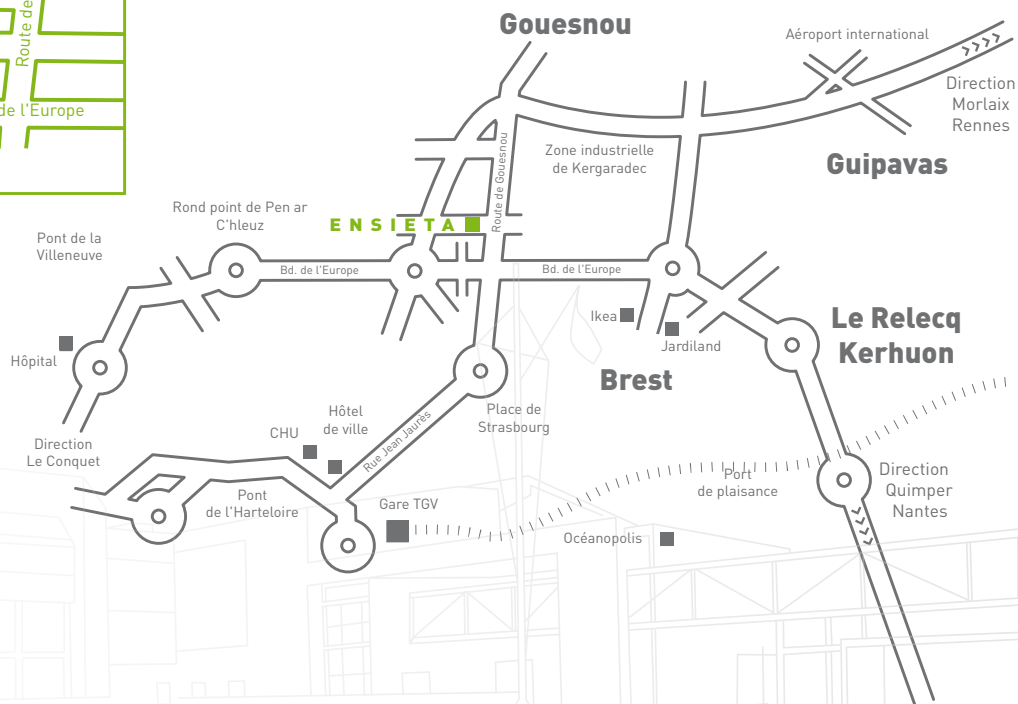

PLAN D'ACCÈS

>>> VENIR À L'ENSIETA, À BREST ? RIEN DE PLUS FACILE !

Contrairement à beaucoup d'idées reçues, Brest bénéficie de moyens de communication puissants : aéroport de classe internationale, accès autoroutiers directs vers Paris et Nantes, TGV vers Paris, ferries quotidiens vers la Grande-Bretagne...

>>> EN AVION : AÉROPORT BREST BRETAGNE

- Tél. 02 98 32 86 00
- www.brest.aeroport.fr

>>> EN TRAIN : GARE TGV

- Tél. 36 35
- www.voyages-sncf.com

>>> EN VOITURE

- Par la RN12 ou la RN365. A Brest, prendre la direction Zone de Kergaradec.